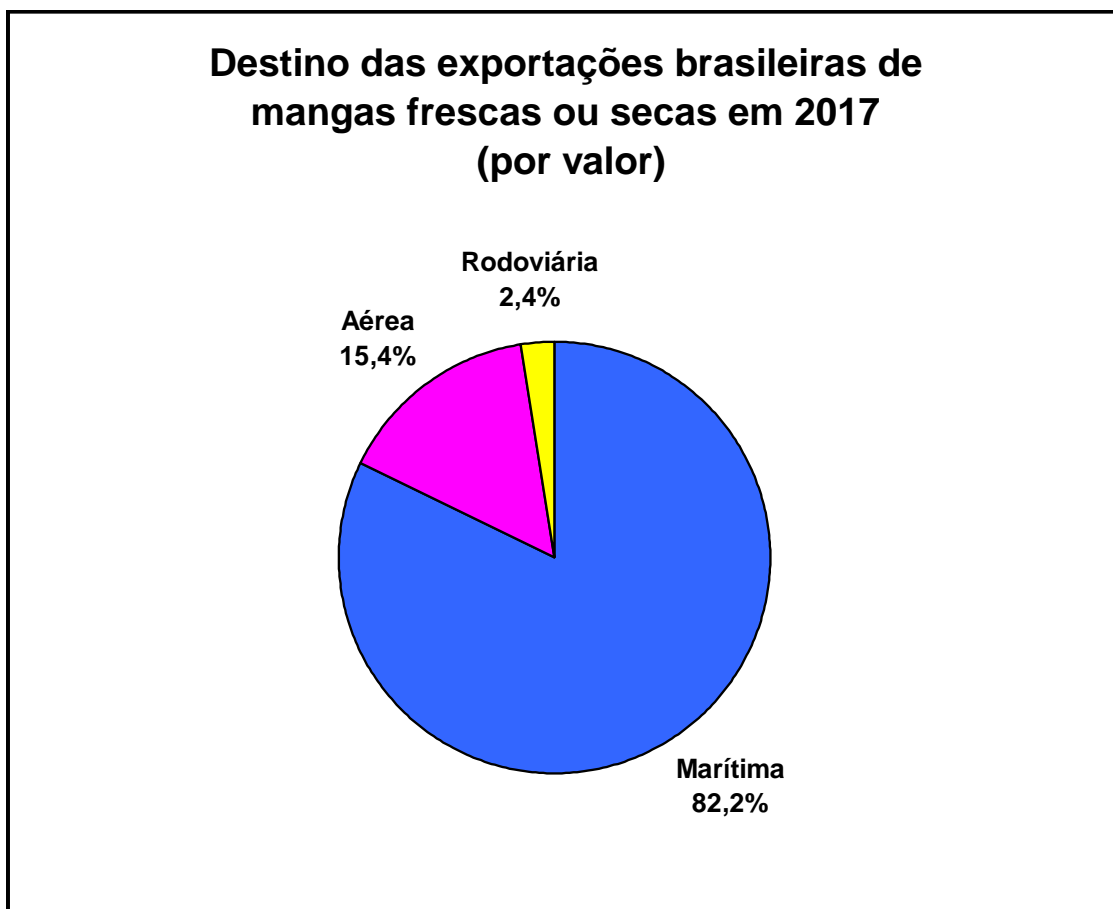

TABELA - Destinos das exportações brasileiras de manga em 2017

NCM 8 dígitos: 08045020 - Mangas frescas ou secas

Via de Transporte	Volume (kg)	Valor (US$)	Preço Médio (US$/t)
Marítima	159.543.143	168.544.741	1.056,42
Aérea	16.488.077	31.570.301	1.914,74
Rodoviária	3.570.028	4.996.108	1.399,46
Total	179.601.248	205.111.150	1.142,04

Fonte: Aliceweb, 2017. Consultado em 09/01/2018